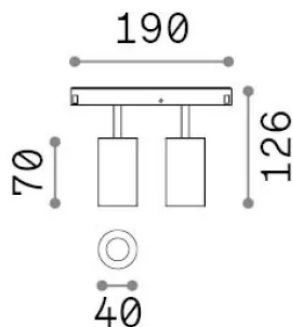

### Tecnico - Sistemi

Indoor track mounted adjustable and dimmable projector with multiple integrated LED sources and direct light emission

<b>Ean</b>	8021696340241
<b>Articolo</b>	EGO TRACK DOUBLE 16W 2700K DALI BK
<b>Installazione</b>	Sistemi
<b>Garanzia</b>	5 years
<b>Peso lordo</b>	0.6 kg
<b>Volume</b>	0.001734 m <sup>3</sup>

## Info tecniche e installative

<b>Peso netto</b>	0.45 kg
<b>Classe di isolamento</b>	III
<b>Grado di protezione</b>	IP20
<b>Conformità</b>	CE
<b>Temperatura d'esercizio</b>	0° ~ +40 °C
<b>Dimmer</b>	1, DALI
<b>Alimentazione</b>	48 V DC
<b>Alimentatore</b>	Required, remoted, not included NO
<b>Accessori non inclusi</b>	Narrow or Wide beam optics, Honeycomb filters, Ego profile