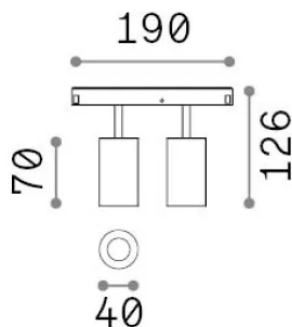

Info generali

Tecnico - Sistemi

Indoor track mounted adjustable projector with multiple integrated LED sources and direct light emission

Ean	8021696282954
Articolo	EGO TRACK DOUBLE 16W 3000K ON-OFF WH
Installazione	Sistemi
Garanzia	5 years
Peso lordo	0.37 kg
Volume	0.001872 m ³

Info tecniche e installative

Peso netto	0.27 kg
Classe di isolamento	III
Grado di protezione	IP20
Conformità	CE
Temperatura d'esercizio	0° ~ +40 °C
Dimmer	Non-dimmable, On-Off
Alimentazione	48 V DC
Alimentatore	Required, remoted, not included NO
Accessori non inclusi	Narrow or Wide beam optics, Honeycomb filters, Ego profile

Info sorgente e prestazionali

Sorgente integrata	Integrated LED module
Sorgente sostituibile	Replaceable (by qualified operators only)
Potenza	16 W
Emissione	Direct
Consumo massimo	max 16 W
Caratteristiche LED	LED COB CITIZEN
CCT LED	3000 K
Durata LED (t. 25°c)	50000 h
CRI	> 90
SDCM	3
Fascio luminoso	30°
Flusso sorgente	1700 lm
Flusso utile	1280 lm
Rischio fotobiologico	1