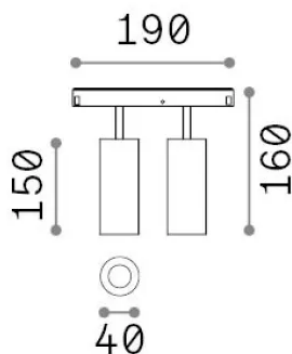

Info generali

Tecnico - Sistemi

Indoor track mounted adjustable and dimmable projector with multiple integrated LED sources and direct light emission

Ean	8021696286389
Articolo	EGO TRACK DOUBLE 24W 3000K DALI WH
Installazione	Sistemi
Garanzia	5 years
Peso lordo	0.48 kg
Volume	0.002657 m ³

Info tecniche e installative

Peso netto	0.33 kg
Classe di isolamento	III
Grado di protezione	IP20
Conformità	CE
Temperatura d'esercizio	0° ~ +40 °C
Dimmer	1, DALI
Alimentazione	48 V DC
Alimentatore	Required, remoted, not included NO
Accessori non inclusi	Narrow or Wide beam optics, Honeycomb filters, Ego profile

Info sorgente e prestazionali

Sorgente integrata	Integrated LED module
Sorgente sostituibile	Replaceable (by qualified operators only)
Potenza	24 W
Emissione	Direct
Consumo massimo	max 24 W
Caratteristiche LED	LED COB CITIZEN
CCT LED	3000 K
Durata LED (t. 25°c)	50000 h
CRI	> 90
SDCM	3
Fascio luminoso	30°
Flusso sorgente	2300 lm
Flusso utile	1680 lm
Rischio fotobiologico	1
Potenza in stand-by	< 0.50 W