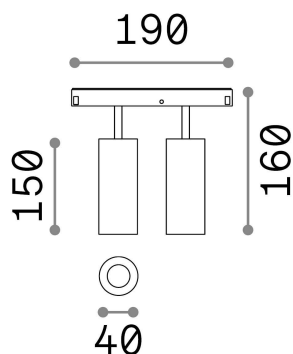

Info generali

Tecnico - Sistemi

Indoor track mounted adjustable projector with multiple integrated LED sources and direct light emission

Ean	8021696257662
Articolo	EGO TRACK DOUBLE 24W 3000K ON-OFF BK
Installazione	Sistemi
Garanzia	5 years
Peso lordo	0.42 kg
Volume	0.004092 m ³

Info tecniche e installative

Peso netto	0.34 kg
Classe di isolamento	III
Grado di protezione	IP20
Conformità	CE
Temperatura d'esercizio	0° ~ +40 °C
Dimmer	NO, On-Off
Alimentazione	48 V DC
Alimentatore	Required, remoted, not included NO
Orientabilità	vert. 0°-90° , orizz. 0°-335°
Accessori non inclusi	Honeycomb filters, Ego profile

Info sorgente e prestazionali

Sorgente integrata	Integrated LED module
Sorgente sostituibile	Replaceable (by qualified operators only)
Potenza	24 W
Emissione	Direct
Consumo massimo	max 24,00 W
Caratteristiche LED	LED COB CITIZEN
CCT LED	3000 K
Durata LED (t. 25°c)	50000 h
CRI	> 90
SDCM	3
Fascio luminoso	30°
Flusso sorgente	2400 lm
Flusso utile	2050 lm
Rischio fotobiologico	1