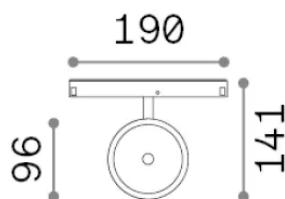

Info generali

Tecnico - Sistemi

Indoor track mounted adjustable and dimmable projector with integrated LED sources and direct light emission

Ean	8021696300528
Articolo	EGO TRACK FLAT SINGLE 09W 3000K DALI BK
Installazione	Sistemi
Garanzia	5 years
Peso lordo	0.63 kg
Volume	0.002988 m ³

Info tecniche e installative

Peso netto	0.48 kg
Classe di isolamento	III
Grado di protezione	IP20
Conformità	CE
Temperatura d'esercizio	0° ~ +40 °C
Dimmer	1, DALI
Alimentazione	48 V DC
Alimentatore	Required, remoted, not included NO
Accessori non inclusi	Ego profile