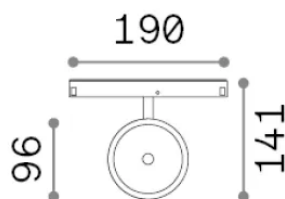

Info generali

Tecnico - Sistemi

Indoor track mounted adjustable and dimmable projector with integrated LED sources and direct light emission

Ean	8021696300535
Articolo	EGO TRACK FLAT SINGLE 09W 3000K DALI WH
Installazione	Sistemi
Garanzia	5 years
Peso lordo	0.63 kg
Volume	0.003536 m ³

Info tecniche e installative

Peso netto	0.48 kg
Classe di isolamento	III
Grado di protezione	IP20
Conformità	CE
Temperatura d'esercizio	0° ~ +40 °C
Dimmer	1, DALI
Alimentazione	48 V DC
Alimentatore	Required, remoted, not included NO
Accessori non inclusi	Ego profile