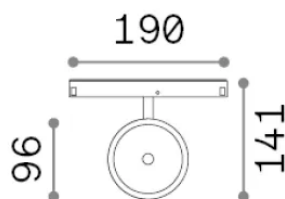

Info generali

Tecnico - Sistemi

Indoor track mounted adjustable non-dimmable projector with integrated LED sources and direct light emission

Ean	8021696290614
Articolo	EGO TRACK FLAT SINGLE 09W 3000K ON-OFF BK
Installazione	Sistemi
Garanzia	5 years
Peso lordo	0.63 kg
Volume	0.003536 m ³

Info tecniche e installative

Peso netto	0.48 kg
Classe di isolamento	III
Grado di protezione	IP20
Conformità	CE
Temperatura d'esercizio	0° ~ +40 °C
Dimmer	Non-dimmable, On-Off
Alimentazione	48 V DC
Alimentatore	Required, remoted, not included NO
Accessori non inclusi	Ego profile