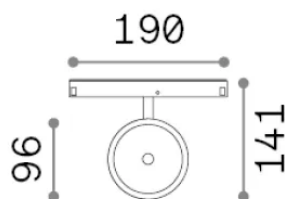

Info generali

Tecnico - Sistemi

Indoor track mounted adjustable non-dimmable projector with integrated LED sources and direct light emission

Ean	8021696300504
Articolo	EGO TRACK FLAT SINGLE 09W 3000K ON-OFF WH
Installazione	Sistemi
Garanzia	5 years
Peso lordo	0.63 kg
Volume	0.003536 m ³

Info tecniche e installative

Peso netto	0.48 kg
Classe di isolamento	III
Grado di protezione	IP20
Conformità	CE
Temperatura d'esercizio	0° ~ +40 °C
Dimmer	Non-dimmable, On-Off
Alimentazione	48 V DC
Alimentatore	Required, remoted, not included NO
Accessori non inclusi	Ego profile