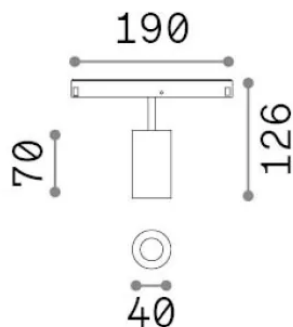

Info generali

Tecnico - Sistemi

Indoor track mounted adjustable and dimmable projector with integrated LED sources and direct light emission

| | |
|----------------------|------------------------------------|
| Ean | 8021696340364 |
| Articolo | EGO TRACK SINGLE 08W 2700K DALI BK |
| Installazione | Sistemi |
| Garanzia | 5 years |
| Peso lordo | 0.33 kg |
| Volume | 0.001734 m ³ |

Info tecniche e installative

| | |
|--------------------------------|--|
| Peso netto | 0.18 kg |
| Classe di isolamento | III |
| Grado di protezione | IP20 |
| Conformità | CE |
| Temperatura d'esercizio | 0° ~ +40 °C |
| Dimmer | 1, DALI |
| Alimentazione | 48 V DC |
| Alimentatore | Required, remoted, not included NO |
| Accessori non inclusi | Narrow or Wide beam optics, Honeycomb filters, Ego profile |

Info sorgente e prestazionali

| | |
|------------------------------|---|
| Sorgente integrata | Integrated LED module |
| Sorgente sostituibile | Replaceable (by qualified operators only) |
| Potenza | 8 W |
| Emissione | Direct |
| Consumo massimo | max 8 W |
| Caratteristiche LED | LED COB CITIZEN |
| CCT LED | 2700 K |
| Durata LED (t. 25°c) | 50000 h |
| CRI | > 90 |
| SDCM | 3 |
| Fascio luminoso | 30° |
| Flusso sorgente | 700 lm |
| Flusso utile | 530 lm |
| Rischio fotobiologico | 1 |
| Potenza in stand-by | < 0.50 W |