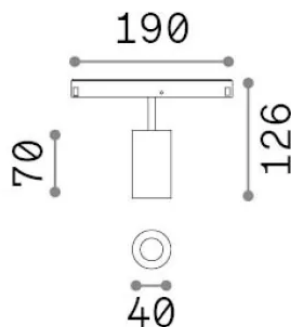

Info generali

Tecnico - Sistemi

Indoor track mounted adjustable projector with integrated LED sources and direct light emission

| | |
|----------------------|--------------------------------------|
| Ean | 8021696340388 |
| Articolo | EGO TRACK SINGLE 08W 2700K ON-OFF BK |
| Installazione | Sistemi |
| Garanzia | 5 years |
| Peso lordo | 0.33 kg |
| Volume | 0.001734 m ³ |

Info tecniche e installative

| | |
|--------------------------------|--|
| Peso netto | 0.18 kg |
| Classe di isolamento | III |
| Grado di protezione | IP20 |
| Conformità | CE |
| Temperatura d'esercizio | 0° ~ +40 °C |
| Dimmer | Non-dimmable, On-Off |
| Alimentazione | 48 V DC |
| Alimentatore | Required, remoted, not included NO |
| Accessori non inclusi | Narrow or Wide beam optics, Honeycomb filters, Ego profile |