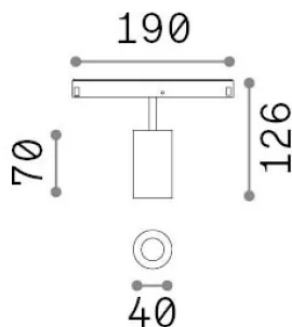

Info generali

Tecnico - Sistemi

Indoor track mounted adjustable and dimmable projector with integrated LED sources and direct light emission

Ean	8021696286426
Articolo	EGO TRACK SINGLE 08W 3000K DALI WH
Installazione	Sistemi
Garanzia	5 years
Peso lordo	0.3 kg
Volume	0.001794 m ³

Info tecniche e installative

Peso netto	0.2 kg
Classe di isolamento	III
Grado di protezione	IP20
Conformità	CE
Temperatura d'esercizio	0° ~ +40 °C
Dimmer	1, DALI
Alimentazione	48 V DC
Alimentatore	Required, remoted, not included NO
Accessori non inclusi	Narrow or Wide beam optics, Honeycomb filters, Ego profile

Info sorgente e prestazionali

Sorgente integrata	Integrated LED module
Sorgente sostituibile	Replaceable (by qualified operators only)
Potenza	8 W
Emissione	Direct
Consumo massimo	max 8 W
Caratteristiche LED	LED COB CITIZEN
CCT LED	3000 K
Durata LED (t. 25°c)	50000 h
CRI	> 90
SDCM	3
Fascio luminoso	30°
Flusso sorgente	850 lm
Flusso utile	640 lm
Rischio fotobiologico	1
Potenza in stand-by	< 0.50 W