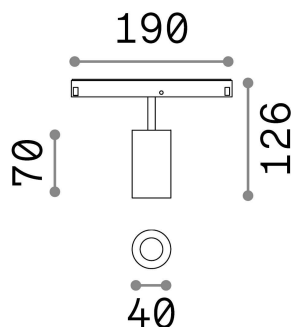

Info generali

Tecnico - Sistemi

Indoor track mounted adjustable projector with integrated LED sources and direct light emission

Ean	8021696257631
Articolo	EGO TRACK SINGLE 08W 3000K ON-OFF BK
Installazione	Sistemi
Garanzia	5 years
Peso lordo	0.35 kg
Volume	0.004092 m ³

Info tecniche e installative

Peso netto	0.15 kg
Classe di isolamento	III
Grado di protezione	IP20
Conformità	CE
Temperatura d'esercizio	0° ~ +40 °C
Dimmer	NO, On-Off
Alimentazione	48 V DC
Alimentatore	Required, remoted, not included NO
Orientabilità	vert. 0°-90° , orizz. 0°-335°
Accessori non inclusi	Honeycomb filter, Ego profile

Info sorgente e prestazionali

Sorgente integrata	Integrated LED module
Sorgente sostituibile	Replaceable (by qualified operators only)
Potenza	8 W
Emissione	Direct
Consumo massimo	max 8,00 W
Caratteristiche LED	LED COB CITIZEN
CCT LED	3000 K
Durata LED (t. 25°c)	50000 h
CRI	> 90
SDCM	3
Fascio luminoso	30°
Flusso sorgente	850 lm
Flusso utile	750 lm
Rischio fotobiologico	1