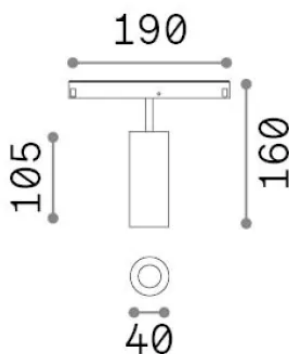

Info generali

Tecnico - Sistemi

Indoor track mounted adjustable and dimmable projector with integrated LED sources and direct light emission

Ean	8021696340401
Articolo	EGO TRACK SINGLE 12W 2700K DALI BK
Installazione	Sistemi
Garanzia	5 years
Peso lordo	0.35 kg
Volume	0.001734 m ³

Info tecniche e installative

Peso netto	0.2 kg
Classe di isolamento	III
Grado di protezione	IP20
Conformità	CE
Temperatura d'esercizio	0° ~ +40 °C
Dimmer	1, DALI
Alimentazione	48 V DC
Alimentatore	Required, remoted, not included NO
Accessori non inclusi	Narrow or Wide beam optics, Honeycomb filters, Ego profile

Info sorgente e prestazionali

Sorgente integrata	Integrated LED module
Sorgente sostituibile	Replaceable (by qualified operators only)
Potenza	12 W
Emissione	Direct
Consumo massimo	max 12 W
Caratteristiche LED	LED COB CITIZEN
CCT LED	2700 K
Durata LED (t. 25°c)	50000 h
CRI	> 90
SDCM	3
Fascio luminoso	30°
Flusso sorgente	1050 lm
Flusso utile	760 lm
Rischio fotobiologico	1
Potenza in stand-by	< 0.50 W