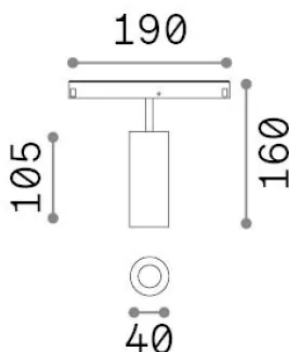

Info generali

Tecnico - Sistemi

Indoor track mounted adjustable projector with integrated LED sources and direct light emission

| | |
|----------------------|--------------------------------------|
| Ean | 8021696340425 |
| Articolo | EGO TRACK SINGLE 12W 2700K ON-OFF BK |
| Installazione | Sistemi |
| Garanzia | 5 years |
| Peso lordo | 0.35 kg |
| Volume | 0.001734 m ³ |

Info tecniche e installative

| | |
|--------------------------------|--|
| Peso netto | 0.2 kg |
| Classe di isolamento | III |
| Grado di protezione | IP20 |
| Conformità | CE |
| Temperatura d'esercizio | 0° ~ +40 °C |
| Dimmer | Non-dimmable, On-Off |
| Alimentazione | 48 V DC |
| Alimentatore | Required, remoted, not included NO |
| Accessori non inclusi | Narrow or Wide beam optics, Honeycomb filters, Ego profile |

Info sorgente e prestazionali

| | |
|------------------------------|---|
| Sorgente integrata | Integrated LED module |
| Sorgente sostituibile | Replaceable (by qualified operators only) |
| Potenza | 12 W |
| Emissione | Direct |
| Consumo massimo | max 12 W |
| Caratteristiche LED | LED COB CITIZEN |
| CCT LED | 2700 K |
| Durata LED (t. 25°c) | 50000 h |
| CRI | > 90 |
| SDCM | 3 |
| Fascio luminoso | 30° |
| Flusso sorgente | 1050 lm |
| Flusso utile | 760 lm |
| Rischio fotobiologico | 1 |