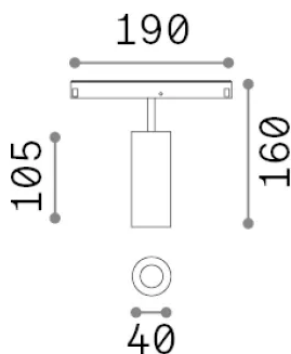

### Tecnico - Sistemi

Indoor track mounted adjustable and dimmable projector with integrated LED sources and direct light emission

<b>Ean</b>	8021696303703
<b>Articolo</b>	EGO TRACK SINGLE 12W 3000K 1-10V BK
<b>Installazione</b>	Sistemi
<b>Garanzia</b>	5 years
<b>Peso lordo</b>	0.4 kg
<b>Volume</b>	0.001716 m <sup>3</sup>

## Info tecniche e installative

<b>Peso netto</b>	0.3 kg
<b>Classe di isolamento</b>	III
<b>Grado di protezione</b>	IP20
<b>Conformità</b>	CE
<b>Temperatura d'esercizio</b>	0° ~ +40 °C
<b>Dimmer</b>	1, 1-10V
<b>Alimentazione</b>	48 V DC
<b>Alimentatore</b>	Required, remoted, not included NO
<b>Accessori non inclusi</b>	Narrow or Wide beam optics, Honeycomb filters, Ego profile