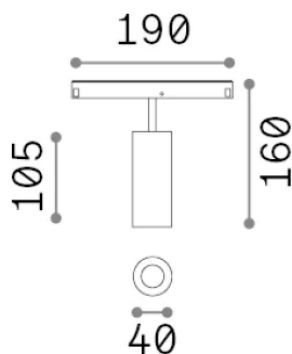

Info generali

Tecnico - Sistemi

Indoor track mounted adjustable and dimmable projector with integrated LED sources and direct light emission

Ean	8021696303710
Articolo	EGO TRACK SINGLE 12W 3000K 1-10V WH
Installazione	Sistemi
Garanzia	5 years
Peso lordo	0.4 kg
Volume	0.001716 m ³

Info tecniche e installative

Peso netto	0.3 kg
Classe di isolamento	III
Grado di protezione	IP20
Conformità	CE
Temperatura d'esercizio	0° ~ +40 °C
Dimmer	1, 1-10V
Alimentazione	48 V DC
Alimentatore	Required, remoted, not included NO
Accessori non inclusi	Narrow or Wide beam optics, Honeycomb filters, Ego profile

Info sorgente e prestazionali

Sorgente integrata	Integrated LED module
Sorgente sostituibile	Replaceable (by qualified operators only)
Potenza	12 W
Emissione	Direct
Consumo massimo	max 12 W
Caratteristiche LED	LED COB CITIZEN
CCT LED	3000 K
Durata LED (t. 25°c)	50000 h
CRI	> 90
SDCM	3
Fascio luminoso	30°
Flusso sorgente	1150 lm
Flusso utile	840 lm
Rischio fotobiologico	1
Potenza in stand-by	< 0.50 W