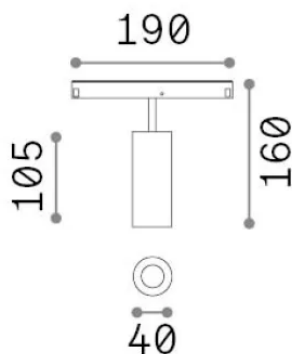

Info generali

Tecnico - Sistemi

Indoor track mounted adjustable projector with integrated LED sources and direct light emission

Ean	8021696282992
Articolo	EGO TRACK SINGLE 12W 3000K ON-OFF WH
Installazione	Sistemi
Garanzia	5 years
Peso lordo	0.4 kg
Volume	0.001716 m ³

Info tecniche e installative

Peso netto	0.3 kg
Classe di isolamento	III
Grado di protezione	IP20
Conformità	CE
Temperatura d'esercizio	0° ~ +40 °C
Dimmer	Non-dimmable, On-Off
Alimentazione	48 V DC
Alimentatore	Required, remoted, not included NO
Accessori non inclusi	Narrow or Wide beam optics, Honeycomb filters, Ego profile

Info sorgente e prestazionali

Sorgente integrata	Integrated LED module
Sorgente sostituibile	Replaceable (by qualified operators only)
Potenza	12 W
Emissione	Direct
Consumo massimo	max 12 W
Caratteristiche LED	LED COB CITIZEN
CCT LED	3000 K
Durata LED (t. 25°c)	50000 h
CRI	> 90
SDCM	3
Fascio luminoso	30°
Flusso sorgente	1150 lm
Flusso utile	840 lm
Rischio fotobiologico	1