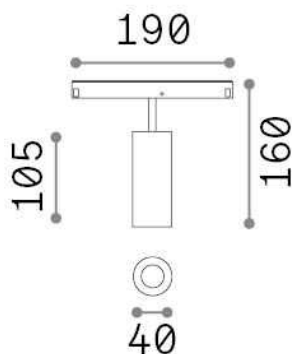

Info generali

Tecnico - Sistemi

Indoor track mounted adjustable projector with integrated LED sources and direct light emission

Ean	8021696321967
Articolo	EGO TRACK SINGLE 12W 4000K ON-OFF BK
Installazione	Sistemi
Garanzia	5 years
Peso lordo	0.45 kg
Volume	0.001734 m ³

Info tecniche e installative

Peso netto	0.35 kg
Classe di isolamento	III
Grado di protezione	IP20
Conformità	CE
Temperatura d'esercizio	0° ~ +40 °C
Dimmer	NO, On-Off
Alimentazione	48 V DC
Alimentatore	Required, remoted, not included NO
Orientabilità	vert. 0°-90° , orizz. 0°-335°
Accessori non inclusi	Honeycomb filter, Ego profile

Info sorgente e prestazionali

Sorgente integrata	Integrated LED module
Sorgente sostituibile	Replaceable (by qualified operators only)
Potenza	12 W
Emissione	Direct
Consumo massimo	max 12,00 W
Caratteristiche LED	LED COB CITIZEN
CCT LED	4000 K
Durata LED (t. 25°c)	50000 h
CRI	> 90
SDCM	3
Fascio luminoso	30°
Flusso sorgente	1250 lm
Flusso utile	1100 lm
Rischio fotobiologico	1