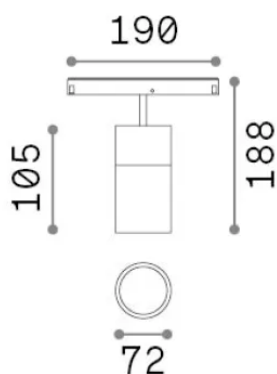

Info generali

Tecnico - Sistemi

Indoor track mounted adjustable and dimmable projector with integrated LED sources and direct light emission

Ean	8021696307527
Articolo	EGO TRACK SINGLE 19W 3000K 1-10V WH
Installazione	Sistemi
Garanzia	5 years
Peso lordo	0.95 kg
Volume	0.003536 m ³

Info tecniche e installative

Peso netto	0.8 kg
Classe di isolamento	III
Grado di protezione	IP20
Conformità	CE
Temperatura d'esercizio	0° ~ +40 °C
Dimmer	1, 1-10V
Alimentazione	48 V DC
Alimentatore	Required, remoted, not included NO
Accessori non inclusi	Ego profile