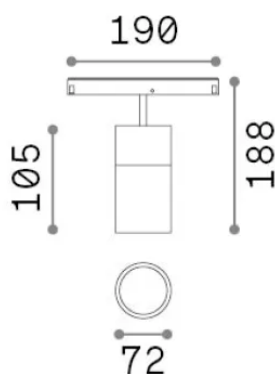

Info generali

Tecnico - Sistemi

Indoor track mounted adjustable and dimmable projector with integrated LED sources and direct light emission

Ean	8021696307541
Articolo	EGO TRACK SINGLE 19W 3000K DALI WH
Installazione	Sistemi
Garanzia	5 years
Peso lordo	0.95 kg
Volume	0.003536 m ³

Info tecniche e installative

Peso netto	0.8 kg
Classe di isolamento	III
Grado di protezione	IP20
Conformità	CE
Temperatura d'esercizio	0° ~ +40 °C
Dimmer	1, DALI
Alimentazione	48 V DC
Alimentatore	Required, remoted, not included NO
Accessori non inclusi	Ego profile