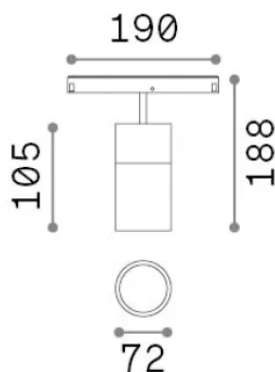

### Tecnico - Sistemi

Indoor track mounted adjustable projector with integrated LED sources and direct light emission

<b>Ean</b>	8021696305608
<b>Articolo</b>	EGO TRACK SINGLE 19W 3000K ON-OFF BK
<b>Installazione</b>	Sistemi
<b>Garanzia</b>	5 years
<b>Peso lordo</b>	0.95 kg
<b>Volume</b>	0.003536 m <sup>3</sup>

## Info tecniche e installative

<b>Peso netto</b>	0.8 kg
<b>Classe di isolamento</b>	III
<b>Grado di protezione</b>	IP20
<b>Conformità</b>	CE
<b>Temperatura d'esercizio</b>	0° ~ +40 °C
<b>Dimmer</b>	Non-dimmable, On-Off
<b>Alimentazione</b>	48 V DC
<b>Alimentatore</b>	Required, remoted, not included NO
<b>Accessori non inclusi</b>	Ego profile