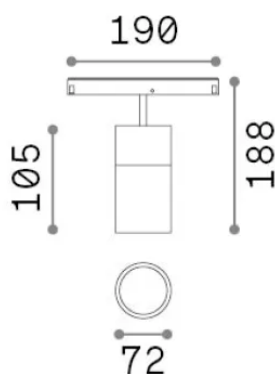

Info generali

Tecnico - Sistemi

Indoor track mounted adjustable projector with integrated LED sources and direct light emission

Ean	8021696307558
Articolo	EGO TRACK SINGLE 19W 3000K ON-OFF WH
Installazione	Sistemi
Garanzia	5 years
Peso lordo	0.95 kg
Volume	0.003536 m ³

Info tecniche e installative

Peso netto	0.8 kg
Classe di isolamento	III
Grado di protezione	IP20
Conformità	CE
Temperatura d'esercizio	0° ~ +40 °C
Dimmer	Non-dimmable, On-Off
Alimentazione	48 V DC
Alimentatore	Required, remoted, not included NO
Accessori non inclusi	Ego profile