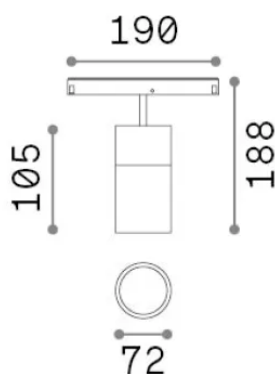

Info generali

Tecnico - Sistemi

Indoor track mounted adjustable and dimmable projector with integrated LED sources and direct light emission

Ean	8021696307565
Articolo	EGO TRACK SINGLE 26W 3000K 1-10V BK
Installazione	Sistemi
Garanzia	5 years
Peso lordo	0.95 kg
Volume	0.003536 m ³

Info tecniche e installative

Peso netto	0.8 kg
Classe di isolamento	III
Grado di protezione	IP20
Conformità	CE
Temperatura d'esercizio	0° ~ +40 °C
Dimmer	1, 1-10V
Alimentazione	48 V DC
Alimentatore	Required, remoted, not included NO
Accessori non inclusi	Ego profile