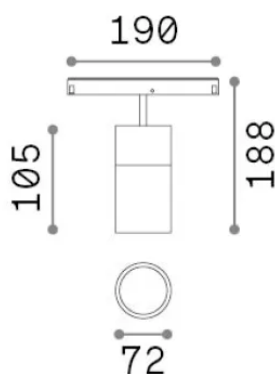

Info generali

Tecnico - Sistemi

Indoor track mounted adjustable and dimmable projector with integrated LED sources and direct light emission

Ean	8021696307572
Articolo	EGO TRACK SINGLE 26W 3000K 1-10V WH
Installazione	Sistemi
Garanzia	5 years
Peso lordo	0.95 kg
Volume	0.003536 m ³

Info tecniche e installative

Peso netto	0.8 kg
Classe di isolamento	III
Grado di protezione	IP20
Conformità	CE
Temperatura d'esercizio	0° ~ +40 °C
Dimmer	1, 1-10V
Alimentazione	48 V DC
Alimentatore	Required, remoted, not included NO
Accessori non inclusi	Ego profile