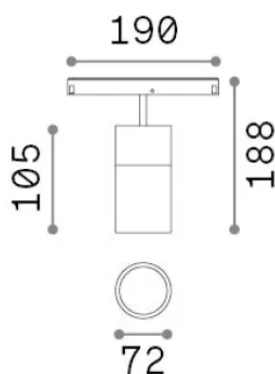

### Tecnico - Sistemi

Indoor track mounted adjustable and dimmable projector with integrated LED sources and direct light emission

<b>Ean</b>	8021696307596
<b>Articolo</b>	EGO TRACK SINGLE 26W 3000K DALI WH
<b>Installazione</b>	Sistemi
<b>Garanzia</b>	5 years
<b>Peso lordo</b>	0.95 kg
<b>Volume</b>	0.003536 m <sup>3</sup>

## Info tecniche e installative

<b>Peso netto</b>	0.8 kg
<b>Classe di isolamento</b>	III
<b>Grado di protezione</b>	IP20
<b>Conformità</b>	CE
<b>Temperatura d'esercizio</b>	0° ~ +40 °C
<b>Dimmer</b>	1, DALI
<b>Alimentazione</b>	48 V DC
<b>Alimentatore</b>	Required, remoted, not included NO
<b>Accessori non inclusi</b>	Ego profile