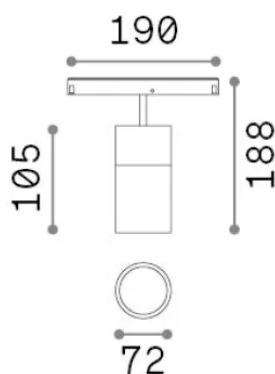

### Tecnico - Sistemi

Indoor track mounted adjustable projector with integrated LED sources and direct light emission

<b>Ean</b>	8021696307602
<b>Articolo</b>	EGO TRACK SINGLE 26W 3000K ON-OFF WH
<b>Installazione</b>	Sistemi
<b>Garanzia</b>	5 years
<b>Peso lordo</b>	0.95 kg
<b>Volume</b>	0.003536 m <sup>3</sup>

## Info tecniche e installative

<b>Peso netto</b>	0.8 kg
<b>Classe di isolamento</b>	III
<b>Grado di protezione</b>	IP20
<b>Conformità</b>	CE
<b>Temperatura d'esercizio</b>	0° ~ +40 °C
<b>Dimmer</b>	Non-dimmable, On-Off
<b>Alimentazione</b>	48 V DC
<b>Alimentatore</b>	Required, remoted, not included NO
<b>Accessori non inclusi</b>	Ego profile