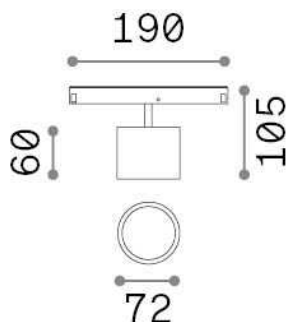

Info generali

Tecnico - Sistemi

Indoor track mounted projector with integrated LED sources and direct light emission

Ean	8021696327556
Articolo	EGO TRACK SINGLE BIG 10W 3000K ON-OFF WH
Installazione	Sistemi
Garanzia	5 years
Peso lordo	0.54 kg
Volume	0.002556 m ³

Info tecniche e installative

Peso netto	0.35 kg
Classe di isolamento	III
Grado di protezione	IP20
Conformità	CE
Temperatura d'esercizio	0° ~ +40 °C
Dimmer	NO, On-Off
Alimentazione	48 V DC
Alimentatore	Required, remoted, not included NO
Accessori non inclusi	Ego profile

Info sorgente e prestazionali

Sorgente integrata	Integrated LED module
Sorgente sostituibile	Replaceable (by qualified operators only)
Potenza	10 W
Emissione	Direct
Consumo massimo	max 10,00 W
Caratteristiche LED	LED COB CITIZEN
CCT LED	3000 K
Durata LED (t. 25°c)	50000 h
CRI	> 90
SDCM	3
Fascio luminoso	38°
UGR massimo	< 19
Flusso sorgente	1000 lm
Flusso utile	750 lm
Rischio fotobiologico	1