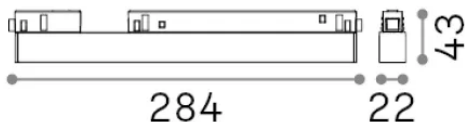

### Tecnico - Sistemi

Indoor track mounted dimmable linear fitting with integrated LED sources and direct light emission

<b>Ean</b>	8021696303796
<b>Articolo</b>	EGO WIDE 07W 3000K 1-10V WH
<b>Installazione</b>	Sistemi
<b>Garanzia</b>	5 years
<b>Peso lordo</b>	0.29 kg
<b>Volume</b>	0.00124 m <sup>3</sup>

## Info tecniche e installative

<b>Peso netto</b>	0.2 kg
<b>Classe di isolamento</b>	III
<b>Grado di protezione</b>	IP20
<b>Conformità</b>	CE
<b>Temperatura d'esercizio</b>	0° ~ +40 °C
<b>Dimmer</b>	1, 1-10V
<b>Alimentazione</b>	48 V DC
<b>Alimentatore</b>	Required, remoted, not included NO
<b>Accessori non inclusi</b>	Ego profile