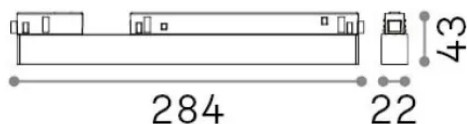

### Tecnico - Sistemi

Indoor track mounted linear fitting with integrated LED sources and direct light emission

<b>Ean</b>	8021696283029
<b>Articolo</b>	EGO WIDE 07W 3000K ON-OFF WH
<b>Installazione</b>	Sistemi
<b>Garanzia</b>	5 years
<b>Peso lordo</b>	0.29 kg
<b>Volume</b>	0.001085 m <sup>3</sup>

## Info tecniche e installative

<b>Peso netto</b>	0.2 kg
<b>Classe di isolamento</b>	III
<b>Grado di protezione</b>	IP20
<b>Conformità</b>	CE
<b>Temperatura d'esercizio</b>	0° ~ +40 °C
<b>Dimmer</b>	Non-dimmable, On-Off
<b>Alimentazione</b>	48 V DC
<b>Alimentatore</b>	Required, remoted, not included NO
<b>Accessori non inclusi</b>	Ego profile