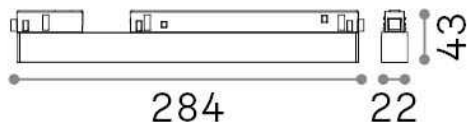

Info generali

Tecnico - Sistemi

Indoor track mounted dimmable linear fitting with integrated LED sources and direct light emission

Ean	8021696322025
Articolo	EGO WIDE 07W 4000K DALI BK
Installazione	Sistemi
Garanzia	5 years
Peso lordo	0.3 kg
Volume	0.001042 m ³

Info tecniche e installative

Peso netto	0.2 kg
Classe di isolamento	III
Grado di protezione	IP20
Conformità	CE
Temperatura d'esercizio	0° ~ +40 °C
Dimmer	1, DALI
Alimentazione	48 V DC
Alimentatore	Required, remoted, not included NO
Accessori non inclusi	Ego profile

Info sorgente e prestazionali

Sorgente integrata	Integrated LED module
Sorgente sostituibile	Replaceable (by qualified operators only)
Potenza	7 W
Emissione	Direct
Consumo massimo	max 7,00 W
Caratteristiche LED	LED SMD SAMSUNG
CCT LED	4000 K
Durata LED (t. 25°c)	50000 h
CRI	> 90
SDCM	3
Fascio luminoso	110°
Flusso sorgente	880 lm
Flusso utile	660 lm
Rischio fotobiologico	1
Potenza in stand-by	< 0.50 W