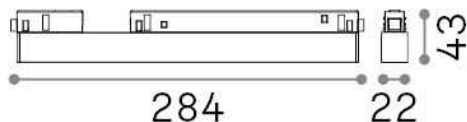

Info generali

Tecnico - Sistemi

Indoor track mounted linear fitting with integrated LED sources and direct light emission

Ean	8021696317960
Articolo	EGO WIDE 07W 4000K ON-OFF BK
Installazione	Sistemi
Garanzia	5 years
Peso lordo	0.3 kg
Volume	0.001042 m ³

Info tecniche e installative

Peso netto	0.2 kg
Classe di isolamento	III
Grado di protezione	IP20
Conformità	CE
Temperatura d'esercizio	0° ~ +40 °C
Dimmer	NO, On-Off
Alimentazione	48 V DC
Alimentatore	Required, remoted, not included NO
Accessori non inclusi	Ego profile

Info sorgente e prestazionali

Sorgente integrata	Integrated LED module
Sorgente sostituibile	Replaceable (by qualified operators only)
Potenza	7 W
Emissione	Direct
Consumo massimo	max 7,00 W
Caratteristiche LED	LED SMD SAMSUNG
CCT LED	4000 K
Durata LED (t. 25°c)	50000 h
CRI	> 90
SDCM	3
Fascio luminoso	110°
Flusso sorgente	880 lm
Flusso utile	660 lm
Rischio fotobiologico	1