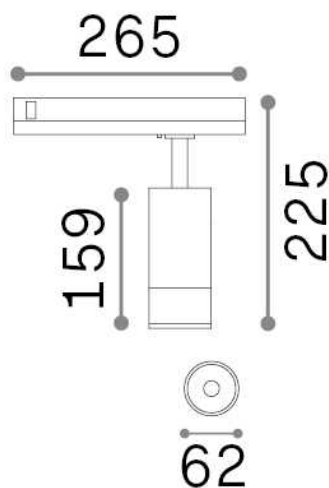

## Tecnico - Proiettori e Binari

Indoor track mounted adjustable and dimmable projector with integrated LED sources and direct light emission

Ean	8021696302942
Articolo	EOS 15W 3000K 1-10V BK
Installazione	Proiettori e Binari
Garanzia	5 years
Peso lordo	0.75 kg
Volume	0.0042 m <sup>3</sup>

## Info tecniche e installative

Peso netto	0.66 kg
Classe di isolamento	II
Grado di protezione	IP20
Conformità	CE
Temperatura d'esercizio	0° ~ +40 °C
Dimmer	1, 1-10V
Alimentazione	220-240 V AC 50/60 Hz
Alimentatore	In-built, included NO, electronic
Orientabilità	vert. 0°-90° , orizz. 0°-355°
Accessori non inclusi	Link 1-10V/DALI profile