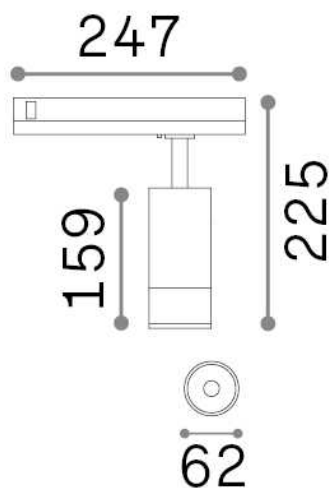

Info generali

Tecnico - Proiettori e Binari

Indoor track mounted adjustable and dimmable projector with integrated LED sources and direct light emission

Ean	8021696302980
Articolo	EOS 15W 3000K DALI BK
Installazione	Proiettori e Binari
Garanzia	5 years
Peso lordo	0.75 kg
Volume	0.0042 m ³

Info tecniche e installative

Peso netto	0.66 kg
Classe di isolamento	II
Grado di protezione	IP20
Conformità	CE
Temperatura d'esercizio	0° ~ +40 °C
Dimmer	1, DALI
Alimentazione	220-240 V AC 50/60 Hz
Alimentatore	In-built, included NO, electronic
Orientabilità	vert. 0°-90° , orizz. 0°-355°
Accessori non inclusi	Link 1-10V/DALI profile

Info sorgente e prestazionali

Sorgente integrata	Integrated LED module
Sorgente sostituibile	Replaceable (by qualified operators only)
Potenza	15 W
Emissione	Direct
Consumo massimo	max 15,00 W
Caratteristiche LED	LED COB BRIDGELUX
CCT LED	3000 K
Durata LED (t. 25°c)	30000 h
CRI	> 90
SDCM	3
Fascio luminoso	20-55°
Flusso sorgente	1550 lm
Flusso utile	1400 lm
Rischio fotobiologico	1
Potenza in stand-by	< 0.50 W