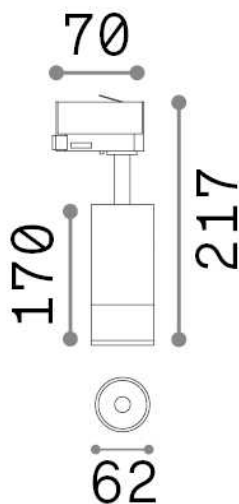

## Tecnico - Proiettori e Binari

Indoor track mounted adjustable non-dimmable projector with integrated LED sources and direct light emission

<b>Ean</b>	8021696286594
<b>Articolo</b>	EOS 15W 3000K ON-OFF WH
<b>Installazione</b>	Proiettori e Binari
<b>Garanzia</b>	5 years
<b>Peso lordo</b>	0.77 kg
<b>Volume</b>	0.002592 m <sup>3</sup>

## Info tecniche e installative

<b>Peso netto</b>	0.71 kg
<b>Classe di isolamento</b>	I
<b>Grado di protezione</b>	IP20
<b>Conformità</b>	CE
<b>Temperatura d'esercizio</b>	0° ~ +40 °C
<b>Dimmer</b>	NO, On-Off
<b>Alimentazione</b>	220-240 V AC 50/60 Hz
<b>Alimentatore</b>	In-built, included Replaceable (by qualified operators only), electronic
<b>Orientabilità</b>	vert. 0°-90° , orizz. 0°-355°
<b>Accessori non inclusi</b>	Single connection on-off, Link on-off profile