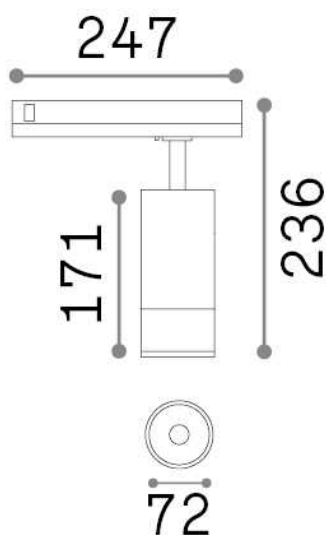

Info generali

Tecnico - Proiettori e Binari

Indoor track mounted adjustable non-dimmable projector with integrated LED sources and direct light emission

Ean	8021696303000
Articolo	EOS 25W 3000K DALI BK
Installazione	Proiettori e Binari
Garanzia	5 years
Peso lordo	1.15 kg
Volume	0.004995 m ³

Info tecniche e installative

Peso netto	1.05 kg
Classe di isolamento	II
Grado di protezione	IP20
Conformità	CE
Temperatura d'esercizio	0° ~ +40 °C
Dimmer	1, DALI
Alimentazione	220-240 V AC 50/60 Hz
Alimentatore	In-built, included NO, electronic
Orientabilità	vert. 0°-90° , orizz. 0°-355°
Accessori non inclusi	Link 1-10V/DALI profile