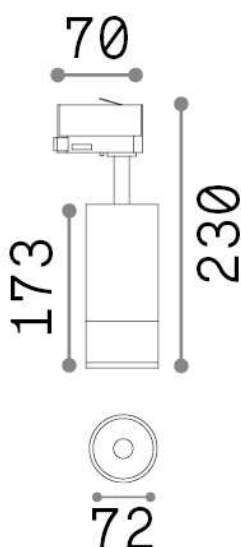

Info generali

Tecnico - Proiettori e Binari

Indoor track mounted adjustable non-dimmable projector with integrated LED sources and direct light emission

Ean	8021696286600
Articolo	EOS 25W 3000K ON-OFF WH
Installazione	Proiettori e Binari
Garanzia	5 years
Peso lordo	1.17 kg
Volume	0.003276 m ³

Info tecniche e installative

Peso netto	1.1 kg
Classe di isolamento	I
Grado di protezione	IP20
Conformità	CE
Temperatura d'esercizio	0° ~ +40 °C
Dimmer	NO, On-Off
Alimentazione	220-240 V AC 50/60 Hz
Alimentatore	In-built, included Replaceable (by qualified operators only), electronic
Orientabilità	vert. 0°-90° , orizz. 0°-355°
Accessori non inclusi	Single connection on-off, Link on-off profile