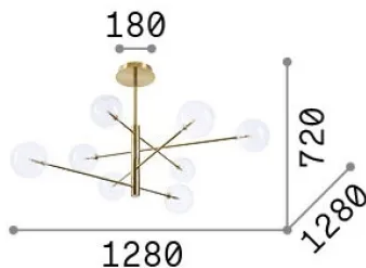

Info generali

Interno - Sospensioni

Indoor suspended lamp with multiple sources and diffuse light emission

Ean	8021696345437
Articolo	EQUINOXE SP8 FUME' SFUMATO
Installazione	Sospensioni
Garanzia	5 years
Peso lordo	6.89 kg
Volume	0.093808 m ³

Info tecniche e installative

Peso netto	5.2 kg
Classe di isolamento	I
Grado di protezione	IP20
Conformità	CE
Temperatura d'esercizio	0° ~ +40 °C
Dimmer	Non-dimmable, On-Off
Alimentazione	220-240 V AC 50/60 Hz
Alimentatore	In-built, included Replaceable (by qualified operators only), electronic

Info sorgente e prestazionali

Sorgente integrata	Light bulb (included)
Sorgente sostituibile	Replaceable
Potenza	G4 max 8 x 2 W
Emissione	Diffuse
Consumo massimo	-
Lampadina inclusa	222257 G4 2.0W 3000K CRI80
Lampadina consigliata	222257 G4 2.0W 3000K CRI80