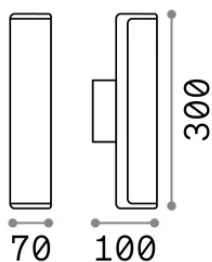

Info generali

Esterno - Applique

Outdoor wall mounted linear fitting with integrated LED sources and direct light emission

Ean	8021696172408
Articolo	ETERE AP ANTRACITE 4000K
Installazione	Applique
Garanzia	5 years
Peso lordo	0.7 kg
Volume	0.002684 m ³

Info tecniche e installative

Peso netto	0.59 kg
Classe di isolamento	I
Grado di protezione	IP44
Conformità	CE
Temperatura d'esercizio	-15° ~ +45 °C
Dimmer	Non-dimmable, On-Off
Alimentazione	220-240 V AC 50/60 Hz
Alimentatore	In-built, included Replaceable (by qualified operators only), electronic

Info sorgente e prestazionali

Sorgente integrata	Integrated LED module
Sorgente sostituibile	No
Potenza	9,5 W
Emissione	Direct
Consumo massimo	max 9,5 W
Caratteristiche LED	LED SMD
CCT LED	4000 K
Durata LED (t. 25°c)	25000 h
CRI	> 90
SDCM	3
Fascio luminoso	-
Flusso sorgente	1100 lm
Flusso utile	630 lm