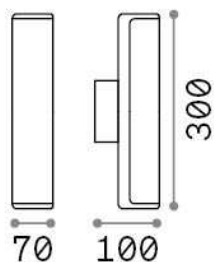

Info generali

Esterno - Lampade da parete

Outdoor wall mounted linear fitting with integrated LED sources and direct light emission

Ean	8021696322155
Articolo	ETERE AP BIANCO 4000K
Installazione	Lampade da parete
Garanzia	5 years
Peso lordo	0.7 kg
Volume	0.002733 m ³

Info tecniche e installative

Peso netto	0.59 kg
Classe di isolamento	I
Grado di protezione	IP44
Conformità	CE
Temperatura d'esercizio	-15° ~ +45 °C
Dimmer	NO, On-Off
Alimentazione	220-240 V AC 50/60 Hz
Alimentatore	In-built, included Replaceable (by qualified operators only), electronic

Info sorgente e prestazionali

Sorgente integrata	Integrated LED module
Sorgente sostituibile	No
Potenza	9,5 W
Emissione	Direct
Consumo massimo	max 9,50 W
Caratteristiche LED	LED SMD
CCT LED	4000 K
Durata LED (t. 25°c)	25000 h
CRI	> 80
Fascio luminoso	-
Flusso sorgente	1350 lm
Flusso utile	990 lm