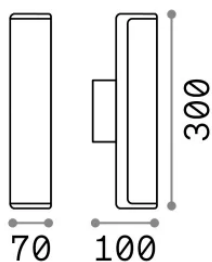

## Esterno - Applique

Outdoor wall mounted linear fitting with integrated LED sources and direct light emission

<b>Ean</b>	8021696269153
<b>Articolo</b>	ETERE AP COFFEE 3000K
<b>Installazione</b>	Applique
<b>Garanzia</b>	5 years
<b>Peso lordo</b>	0.7 kg
<b>Volume</b>	0.002684 m <sup>3</sup>

## Info sorgente e prestazionali

<b>Sorgente integrata</b>	Integrated LED module
<b>Sorgente sostituibile</b>	No
<b>Potenza</b>	9,5 W
<b>Emissione</b>	Direct
<b>Consumo massimo</b>	max 9,5 W
<b>Caratteristiche LED</b>	LED SMD
<b>CCT LED</b>	3000 K
<b>Durata LED (t. 25°c)</b>	25000 h
<b>CRI</b>	> 90
<b>SDCM</b>	3
<b>Fascio luminoso</b>	-
<b>Flusso sorgente</b>	1000 lm
<b>Flusso utile</b>	570 lm