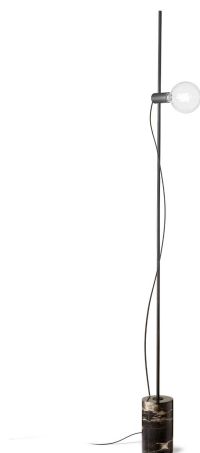

### Interno - Lampade da terra

Indoor floor lamp with in-built switch and diffuse light emission

<b>Ean</b>	8021696295213
<b>Articolo</b>	EVA PT1 NERO
<b>Installazione</b>	Lampade da terra
<b>Garanzia</b>	5 years
<b>Peso lordo</b>	9.07 kg
<b>Volume</b>	0.068 m <sup>3</sup>