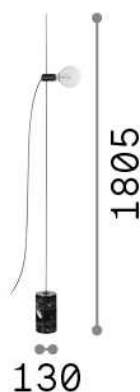

Info sorgente e prestazionali

Sorgente integrata	Light bulb (not included)
Sorgente sostituibile	No
Potenza	E27 max 1 x 60 W
Emissione	Diffuse
Consumo massimo	-