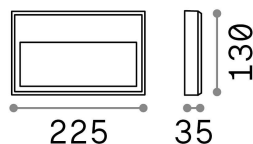

Info generali

Esterno - Lampade da parete

Outdoor wall mounted lamp with integrated LED sources and direct asymmetrical light emission

Ean	8021696268347
Articolo	FEBE-1 AP BIANCO 3000K
Installazione	Lampade da parete
Garanzia	5 years
Peso lordo	0.85 kg
Volume	0.002016 m ³

Info sorgente e prestazionali

Sorgente integrata	Integrated LED module
Sorgente sostituibile	No
Potenza	6 W
Emissione	Direct Asymmetrical
Consumo massimo	max 6,00 W
Caratteristiche LED	LED SMD
CCT LED	3000 K
Durata LED (t. 25°c)	30000 h
CRI	> 80
Fascio luminoso	-
Flusso sorgente	600 lm
Flusso utile	330 lm
Rischio fotobiologico	EXEMPT