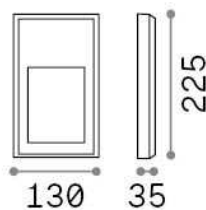

Info generali

Esterno - Lampade da parete

Outdoor wall mounted lamp with integrated LED sources and direct asymmetrical light emission

Ean	8021696322315
Articolo	FEBE-2 AP BIANCO 4000K
Installazione	Lampade da parete
Garanzia	5 years
Peso lordo	0.85 kg
Volume	0.001944 m ³

Info sorgente e prestazionali

Sorgente integrata	Integrated LED module
Sorgente sostituibile	No
Potenza	6 W
Emissione	Direct Asymmetrical
Consumo massimo	max 6,00 W
Caratteristiche LED	LED SMD
CCT LED	4000 K
Durata LED (t. 25°C)	30000 h
CRI	> 80
Fascio luminoso	-
Flusso sorgente	520 lm
Flusso utile	380 lm
Rischio fotobiologico	EXEMPT