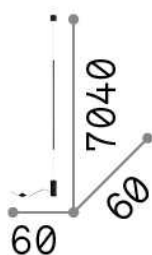

Info sorgente e prestazionali

Sorgente integrata	Integrated LED module
Sorgente sostituibile	No
Potenza	LED 15 W
Emissione	Direct Asymmetrical
Consumo massimo	max 15,00 W
Caratteristiche LED	LED SMD
CCT LED	3000 K
Durata LED (t. 25°c)	20000 h
CRI	> 80
Flusso sorgente	1900 lm
Flusso utile	1550 lm
Rischio fotobiologico	1
Lampadina inclusa	1 - E14 OLIVA 4W 3000K CRI80 SATIN