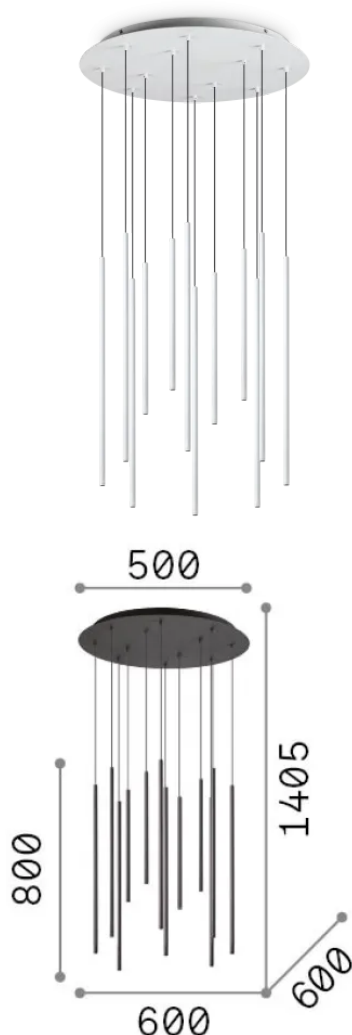

Info generali

Interno - Sospensioni

Indoor ceiling mounted lamp with multiple integrated LED sources and direct light emission

Ean	8021696263441
Articolo	FILO SP12 BIANCO 3000K
Installazione	Sospensioni
Garanzia	5 years
Peso lordo	10.4 kg
Volume	0.059771 m ³

Info tecniche e installative

Peso netto	8.6 kg
Classe di isolamento	I
Grado di protezione	IP20
Conformità	CE
Temperatura d'esercizio	0° ~ +40 °C
Dimmer	Non-dimmable, On-Off
Alimentazione	220-240 V AC 50/60 Hz
Alimentatore	In-built, included Replaceable (by qualified operators only), electronic

Info sorgente e prestazionali

Sorgente integrata	Integrated LED module
Sorgente sostituibile	Replaceable (by qualified operators only)
Potenza	LED 19 W
Emissione	Direct
Consumo massimo	max 19 W
Caratteristiche LED	LED SMD
CCT LED	3000 K
Durata LED (t. 25°c)	20000 h
CRI	> 90
SDCM	3
Fascio luminoso	45°
Flusso sorgente	2100 lm
Flusso utile	1560 lm
Rischio fotobiologico	2