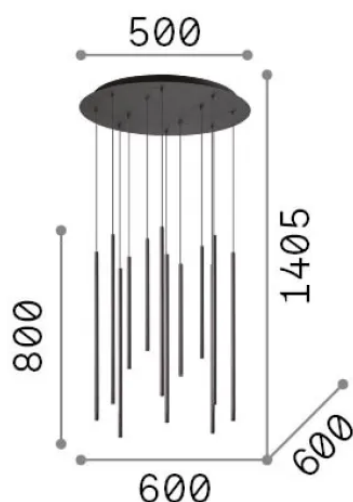

Info generali

Interno - Sospensioni

Indoor ceiling mounted lamp with multiple integrated LED sources and direct light emission

Ean	8021696263434
Articolo	FILO SP12 NERO 3000K
Installazione	Sospensioni
Garanzia	5 years
Peso lordo	10.4 kg
Volume	0.059771 m ³

Info tecniche e installative

Peso netto	8.6 kg
Classe di isolamento	I
Grado di protezione	IP20
Conformità	CE
Temperatura d'esercizio	0° ~ +40 °C
Dimmer	Non-dimmable, On-Off
Alimentazione	220-240 V AC 50/60 Hz
Alimentatore	In-built, included Replaceable (by qualified operators only), electronic

Info sorgente e prestazionali

Sorgente integrata	Integrated LED module
Sorgente sostituibile	Replaceable (by qualified operators only)
Potenza	LED 19 W
Emissione	Direct
Consumo massimo	max 19 W
Caratteristiche LED	LED SMD
CCT LED	3000 K
Durata LED (t. 25°c)	20000 h
CRI	> 90
SDCM	3
Fascio luminoso	45°
Flusso sorgente	2100 lm
Flusso utile	1560 lm
Rischio fotobiologico	2