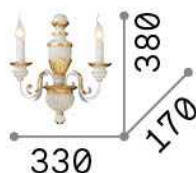

Info sorgente e prestazionali

Sorgente integrata	Light bulb (not included)
Sorgente sostituibile	No
Potenza	E14 max 2 x 40 W
Emissione	Diffuse
Consumo massimo	-