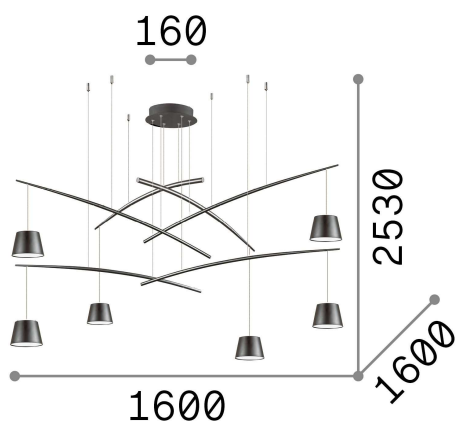

## Interno - Sospensioni

Indoor suspended lamp with integrated LED sources and direct light emission

<b>Ean</b>	8021696196992
<b>Articolo</b>	FISH SP6
<b>Installazione</b>	Sospensioni
<b>Garanzia</b>	5 years
<b>Peso lordo</b>	7.44 kg
<b>Volume</b>	0.03774 m <sup>3</sup>

## Info sorgente e prestazionali

<b>Sorgente integrata</b>	Integrated LED module
<b>Sorgente sostituibile</b>	No
<b>Potenza</b>	LED 37 W
<b>Emissione</b>	Direct
<b>Consumo massimo</b>	max 37,00 W
<b>Caratteristiche LED</b>	LED SMD
<b>CCT LED</b>	3000 K
<b>Durata LED (t. 25°C)</b>	20000 h
<b>CRI</b>	> 80
<b>Flusso sorgente</b>	2800 lm
<b>Flusso utile</b>	1960 lm
<b>Rischio fotobiologico</b>	EXEMPT
<b>Lampadina inclusa</b>	1 - E14 OLIVA 4W 3000K CRI80 SATIN