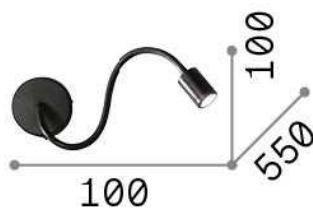

Info generali

Interno - Lampade da parete

Indoor wall mounted adjustable lamp with integrated LED sources, in-built switch and direct light emission

Ean	8021696097206
Articolo	FOCUS-1 AP CROMO
Installazione	Lampade da parete
Garanzia	5 years
Peso lordo	0.5 kg
Volume	0.002481 m ³

Info tecniche e installative

Peso netto	0.4 kg
Classe di isolamento	I
Grado di protezione	IP20
Conformità	CE
Temperatura d'esercizio	0° ~ +40 °C
Dimmer	NO, On-Off
Alimentazione	100-240 V AC 50/60 Hz Integrated switch button
Alimentatore	In-built, included Replaceable (by qualified operators only), electronic
Orientabilità	YES

Info sorgente e prestazionali

Sorgente integrata	Integrated LED module
Sorgente sostituibile	Replaceable (by qualified operators only)
Potenza	LED 4 W
Emissione	Direct
Consumo massimo	max 4,00 W
Caratteristiche LED	LED SMD
CCT LED	3000 K
Durata LED (t. 25°C)	30000 h
CRI	> 80
Flusso sorgente	210 lm
Flusso utile	180 lm
Lampadina inclusa	1 - E14 OLIVA 4W 3000K CRI80 SATIN