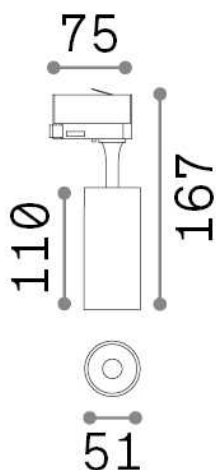

Info generali

Tecnico - Proiettori e Binari

Indoor track mounted adjustable non-dimmable projector with integrated LED sources and direct light emission

Ean	8021696250403
Articolo	FOX 08W CRI80 3000K ON-OFF BK
Installazione	Proiettori e Binari
Garanzia	5 years
Peso lordo	1 kg
Volume	0.001485 m ³

Info tecniche e installative

Peso netto	0.3 kg
Classe di isolamento	I
Grado di protezione	IP20
Conformità	CE
Temperatura d'esercizio	0° ~ +40 °C
Dimmer	NO, On-Off
Alimentazione	220-240 V AC 50/60 Hz
Alimentatore	In-built, included Replaceable (by qualified operators only), electronic
Orientabilità	vert. 0°-90° , orizz. 0°-355°
Accessori non inclusi	Single connection on-off, Link on-off profile